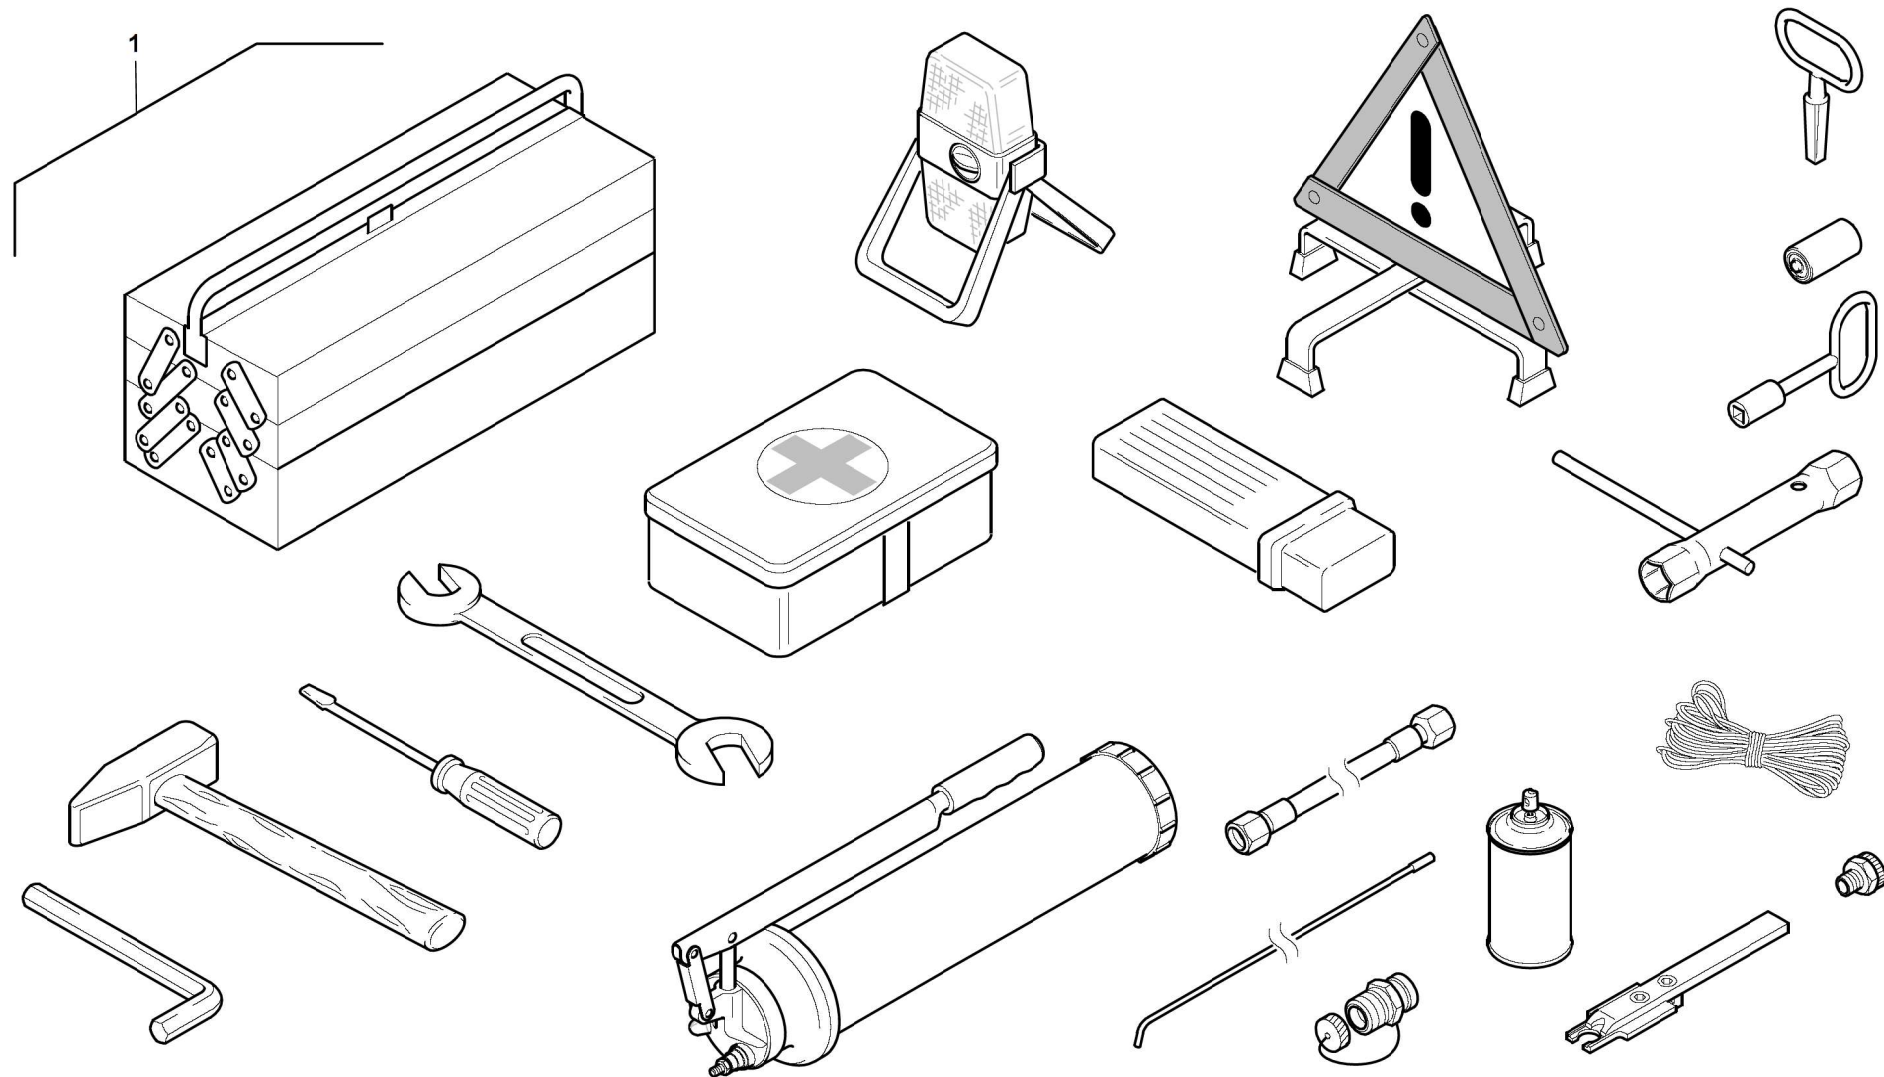

GROVE

WERKZEUG
TOOLS

BILDTAFEL
PICTORIAL DISPLAY

**GMK 6300
BE 560
G 879**

08.13

3203272-ETL B

1/2

GROVEWERKZEUG
TOOLSBILDTADEL
PICTORIAL DISPLAY**GMK 6300**
BE 560
G 879